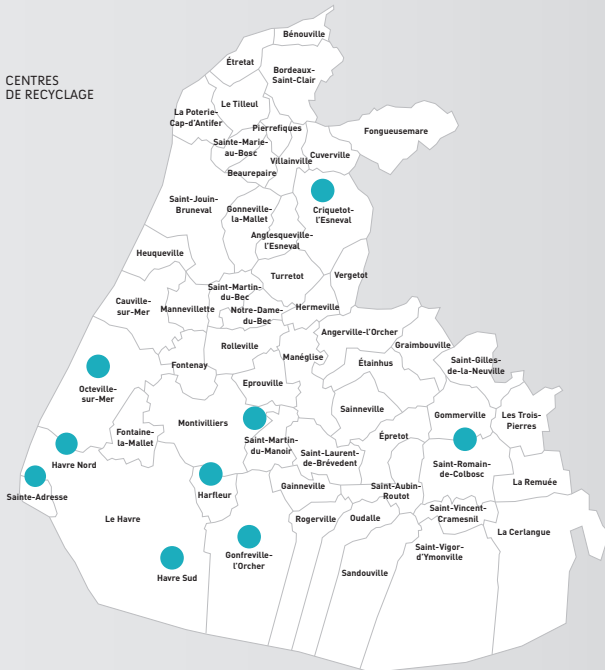

centres de  
**recyclage**

CARTOGRAPHIE  
DU RÉSEAU  
DES CENTRES  
DE RECYCLAGE

PLUS D'INFOS : [lehavreseinemetropole.fr](http://lehavreseinemetropole.fr)

## GONFREVILLE-L'ORCHER • Rue Jacques Duclos

Du lundi au samedi : **8h30/12h** et **14h/18h**

*Fermé le dimanche et les jours fériés*

---

## SAINTE-ADRESSE • Avenue du Souvenir Français

Du lundi au vendredi : **8h/12h** et **13h30/16h30**

Le samedi : **9h/12h30** et **13h30/17h**

*Fermé le dimanche et les jours fériés*

 CENTRES  
DE RECYCLAGE

## CRIQUETOT-L'ESNEVAL • Route De Turretot

Lundi: **14h/18h**

Mercredi – vendredi : **9h/12h30 et 14h/18h**

Samedi : **9h/12h30 et 14h/18h** (1/10 au 31/03) ou **14h/19h** (1/04 au 30/09)

---